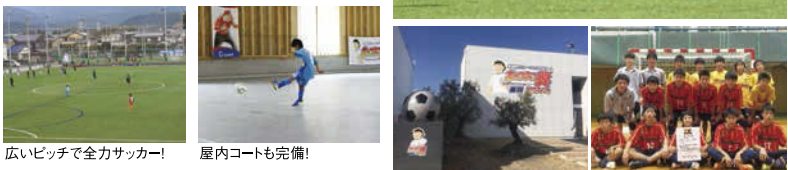

大垣市 加賀野
心・技・体を学ぶ
岐阜テコンドークラブ 大垣
キッズテコンドークラブオオガキ
幼児 小中学生 高校生 社会人

子どもから大人まで幅広く
在籍!楽しくメキメキ上達!

礼儀や忍耐といった精神面を磨きながら、正しい体の動かし方を学ぶことができます。指導者の数も豊富ですので、初心者も安心して楽しく練習できます。まずは無料体験へ。

初心者も大歓迎! 女の子も頑張ってます。

基本情報
練習日/毎週土曜日
キッズクラス 17:00~18:00
ジュニアクラス 18:00~19:30
一般クラス 19:30~21:00
キッズクラスは5歳からOK!4歳は要相談。

道場長 岸 玄二さん

大垣道場は今年で3年目となりますが、活気のある若い道場です。大垣道場の方は、岐阜市の本部道場へも無料で通えます。是非ご活用ください。

礼儀や最後まで諦めず一生懸命やりぬく力も学べます。

Recommend オススメ 入会特典盛りだくさん!
今が入会のチャンス!
月会費 3,000円
年会費(成年部は6,000円) 5,000円
【入会特典】月会費2ヶ月無料!★
さらに、道着無料プレゼント!★

広いピッチで全力サッカー! 屋内コートも完備!

Recommend オススメ 県大会2連覇、全国大会出場、ユース東海大会出場の実績!!

【キャプテン翼サッカースクール生募集】
園児コース(年少・年中・年長対象)
小学生コース
※体験レッスン・スケジュールは下記HPを!
【翼SCLレインボー垂井「選手コース」大募集】
2019年度[新中学1年]クラブチーム練習会開催
※開催日・申込方法は下記HPを!
「キャプテン翼サッカースクール 岐阜」で検索!