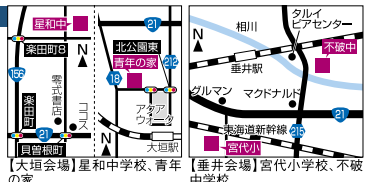

有効期限: 2018/11/30

10月・11月中体験練習無料!
さらにご入会で年会費も無料!

※初年度のみ有効
※コピー可 *1組全員使用可 *他券併用不可
F.C.DIVINE サッカースクール

090-6643-5242