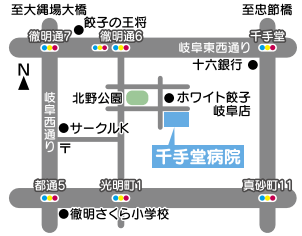

tel. 0584-71-0429 (月~土曜)

time. 10:00-18:00

吉田工務店 岐阜

足の痛み・かゆみ

足のむくみ

血管のぼこぼこ

もしかしてこれって…!?

「下肢静脈瘤」
 かもしれない…?
足の血管がコブになる
 病気です。**妊娠、出産**を契機に出現したり、**立ち仕事が多い方**に多くみられます。

健康保険による診療が認められています

詳しい内容はホームページにて掲載中!

か し じょう みやく りゅう

下肢静脈瘤

レーザー治療

下肢静脈瘤受付時間

	月	火	水	木	金	土	日
8:30~12:00	●	●	●	△	●	●	△
15:00~17:00 ※月・水のみ18:00まで診療	●	●	●	●	●	△	△

[休診日] 木曜午前、土曜午後、日曜・祝日

循環器内科・外科 内科 整形外科 リハビリ科

医療法人 慶睦会
千手堂病院

岐阜市千手堂中町1-25

058-251-3218

ジモトDEおトク

【供給実績】 **おかげさまで1周年!!**
2,500世帯相当の電力を供給中!!

岐阜県に特化することで営業コスト、広告コスト、設備コスト等を大幅に削減し電気代で岐阜の皆様へ還元します。

県内最安値の電気料金