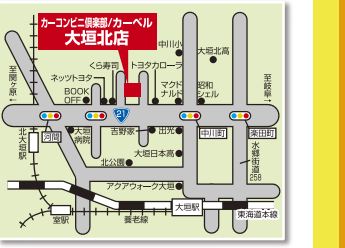

人気の新車が 3.40万円～ (税込)

ボーナス無し OK!!

TOYOTA プリウス S ツーリングセレクション 燃費 37.2 km/l 3.04万円/月 3.40万円 x84回 (税込) 色が自由に選べます! 車両本体価格2,732,400円(税込) 月々33,912円×84回(税込) ポーナス払い(年2回)43,200円×14回(税込) 残価設定560,000円(税別)	TOYOTA ヴォクシー ZS 8人乗り 燃費 16.0 km/l 3.04万円/月 3.48万円 x84回 (税込) 色が自由に選べます! 車両本体価格2,782,640円(税込) 月々34,776円×84回(税込) ポーナス払い(年2回)43,200円×14回(税込) 残価設定790,000円(税別)	NISSAN セレナ X VセレクションII 燃費 16.6 km/l 3.04万円/月 3.64万円 x84回 (税込) 色が自由に選べます! 車両本体価格2,682,200円(税込) 月々36,396円×84回(税込) ポーナス払い(年2回)43,200円×14回(税込) 残価設定480,000円(税別)

カーベルの新車はメーカー保証付!!

●上記表示価格は、東京地区車両本体価格(平成31年1月現在)です。●上記の支払い例は残価設定分を差し引いて計算しています。契約済時は、残価の清算が必要になります。なお残価等の詳細についてはスタッフにお問い合わせください。●月間予定走行距離は販売店に確認ください。●取付サービス会社によっては価格が異なる場合がございます。●4WDは価格が異なりますので、詳しくはスタッフにお問い合わせください。●掲載写真は実際の車種・グレードとは異なる場合がございますので予めご了承ください。●特別塗装色は別途加算となります。

西部警察×カーベルコラボCM 絶賛放送中!

新車が集中。市場に緊急出動せよ。

新車市場

すべての人へ。月々1万円からの新車生活を。

新車市場

新車市場
SHINSHACHIBA

カーベル

全メーカー全車種取扱い!

上記掲載車種・グレード以外でもお気軽にお問い合わせください!

国産全メーカーの**新車販売専門店**

カーベル大垣北

TEL 0584-81-4903

www.car-p-aizaki.co.jp

カーコンビニ倶楽部(南カープラザ)アイザキ

営業時間 9:00~19:00 定休日:日曜・祝日・大型連休

〒503-0017 岐阜県大垣市川中川1-63-3

携帯からアクセス!