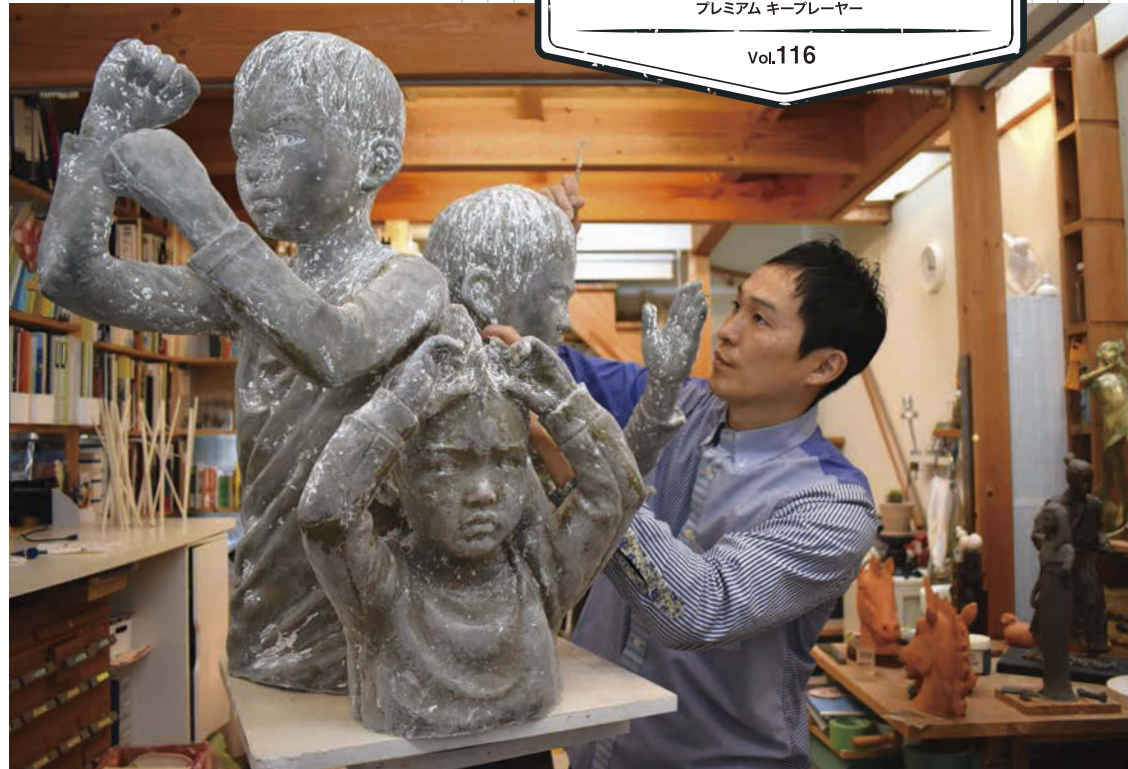

Information

【第49回日彫東海展】

◆とき/5月14日(火)～5月19日(日)
◆ところ/愛知県美術館 8階ギャラリー
(愛知県名古屋市中区東桜1-13-2)

アトリエにて制作中の高野さん。作品「我家のガーディアン」。※写真のブロンズ像は大垣市のシンボルモニュメントではありません

彫刻家

高野 眞吾さん Shingo Takano

水の都に新しいシンボルモニュメント！
最優秀賞を受賞した彫刻家に迫る！

現

在、新庁舎を建設中の大垣市。その敷地内に、市民に末永く愛されるシンボルモニュメントを設置することが決まり、作品を広く募ったところ、全国から41作品の応募がありました。最終候補の3作品については、市民アンケートや審査委員会での審議を経て、各賞が決定されました。最優秀賞に輝いたのは、「翔」という作品を提案した彫刻家の高野眞吾さん。愛知県小牧市の高野さんのアトリエを訪ね、お話を伺いました。

おめでとございます。今のお気持ちをお聞かせください。

本当に、本当にうれしくて。選んでいただいていた方がありがとうございます。実は今回は背水の陣で挑みました。これがだめなら家族を養うために働きに出ようかと思っただけです。

今年開催の国際公募彫刻展でも大きい賞を受賞されていますね。

昨年は挑戦の年にしようと思っただけで、さまざまなコンペに出品させていただきました。本当に運よくと云いますか、ありがたいことにいろいろ賞をいただけて、これは神様が彫刻をもうちょっと続けてもいいよと言ってくれていると感じました。大垣のシンボルモニュメント、作家生命をかけて一生懸命作らせていただきます。

作品「翔(しょう)」のコンセプトを教えてください。

土台の水色の部分は大垣の水のイメージです。その上にある球体は大垣市という世界。そこから子どもたちが未来に羽ばたく姿をイメージした作品です。羽ばたく子どもを支えるのは3人の青年像。水色の土台部分には、夜になるとほんやり光る蓄光石を使います。また、地面には大垣市の市章をあらわす噴水が出る予定です。

人物像のモデルはありますか。

モデルがいた方が説得力のある像ができるので考えています。男の子の像は自分の息子の年齢(4歳・7歳・9歳)が近いので息子たちで考えています。青年像はまだイメージができていないのですが、プロのモデルを頼むかもしれません。ホームページやアトリエでさまざまな作品を拝見し、高野さんの作品には物語があるように感じました。

実はそれをいつも心がけています。彫刻を見ていただいたとき、その奥に物語が広がっていると感ぜてもらえるような作品を作りたいと思っています。

穏やかな物言い、静かな動作、澄んだ瞳……彼が手がける作品には、どれも温かな血が通っているような印象を受けました。大垣の新しいシンボルモニュメント「翔」は、2021年春頃に完成のお披露目式が行われる予定です。