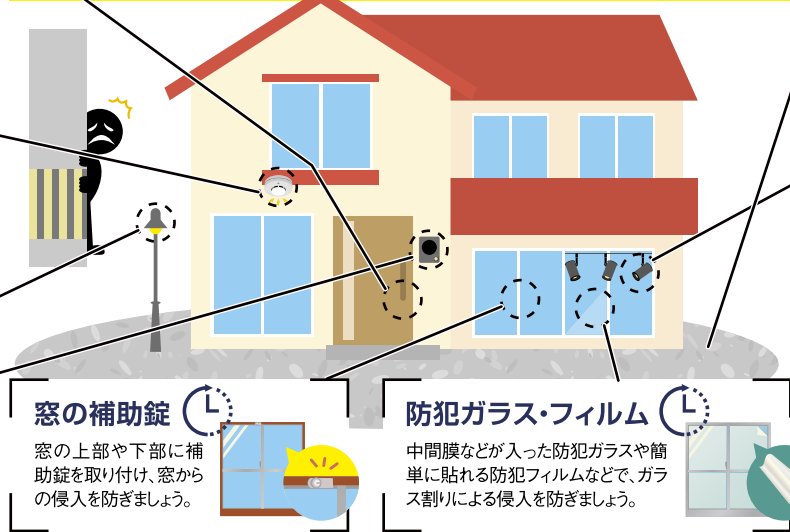

丸の内店 中区丸の内2-18-13
 ☎052-203-1525
 千種店 千種区谷口町6-11
 ☎052-725-2711

詳細はHPをチェック!
 着物屋 検索
 平針店 天白区平針5-207
 ☎052-805-4545

携帯の方はコチラ!

二重三重の対策でわが家を守ろう!

泥棒対策、大丈夫ですか!?

身近な場所で、夜間の泥棒や昼間の空き巣などが報告されています。
住まいの防犯対策は万全でしょうか。
泥棒が嫌う「目」「音」「光」「時間」を意識して、対策を充実させましょう。

目 音 光 時間 が 泥棒はキライ!

性能の高い鍵

簡単には壊されない頑丈な鍵を取り付けましょう。

センサーサイレン

泥棒が侵入したら、音で威嚇することができます。

防犯灯

家の周りを明るく照らしましょう。

録画機能付きインターフォン