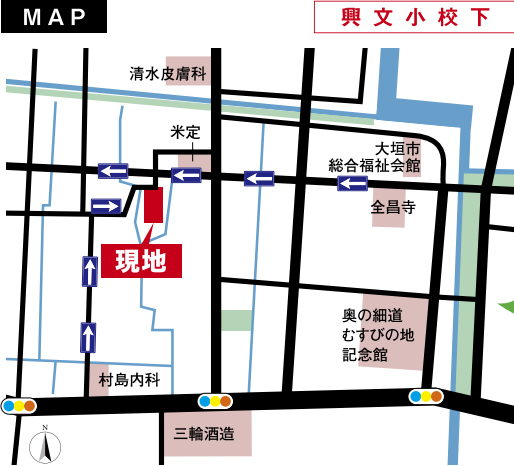

営業 / 10:00~17:00 一般建設業岐阜県知事許可(般-24)第200711

定休 / 水・木曜 (土・日・祝祭日営業)

岐阜県大垣市昼飯町373番地2

☎0120-555-906

スマホ携帯電話はこちら

TEL.0584-71-3443

建築条件付 土地分譲 大垣市馬場町27番

A号地	土地価格 1,311万円	土地面積 170.00㎡(51.43坪)
B号地	土地価格 1,486万円	土地面積 218.35㎡(66.05坪)
C号地	土地価格 1,335万円	土地面積 173.13㎡(52.37坪)
D号地	土地価格 1,200万円	土地面積 168.84㎡(51.07坪)

分譲概要 アクセス

- 所在地/大垣市馬場町27番1外 ●交通/養老鉄道「西大垣駅」徒歩10分 ●総区画数/4区画 ●土地面積/168.84㎡~218.35㎡ ●用途地域/第一種住居地域
- 地目/宅地 ●建ぺい率/60% ●容積率/200% ●接道/位置指定道路5m ●位置指定番号/大垣指令建第5号 ●設備/中電・公営上下水道 ●販売形態/売主
- 興文小学校まで..... 徒歩約8分
- 興文中学校まで..... 徒歩約9分
- 大垣市役所まで..... 徒歩約9分
- JR大垣駅まで..... 徒歩約20分
- 養老鉄道西大垣駅まで..... 徒歩約10分
- スーパーMikawayaya 船町店まで..... 徒歩約8分