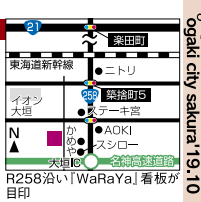

有効期限: 2019/10/31

玄関リフォーム 咲楽特別価格ご利用券

*コピー可 *1組1枚使用可 *他券併用不可

タバタサッシ

☎0120-310-819

ogaki city sakura 19.10

玄関リフォームの事なら 咲楽を見た!でお値引き致します!

うちの玄関って...
ポロポロになってきたなあ...
鍵がかかりにくくなってきたなあ...
古くて汚いんだよね
重たくて開け閉めしにくいんだよね...など?

こんなお悩みありませんか?

これ1日で解決できます!
お気軽にお問合せください

[参考価格]片開きドア アルミ仕様 198,000円~(税込)

ぎふっこカード取扱店 掲示で3%OFF!! Pay オリガミベイ使えます。 LINE@ はじめました

☎ 8:30~17:30 住 大垣市築捨町5丁目121-1 タバタサッシ 検索

休 土日祝 受付窓口は土日祝も対応しています!

無料相談窓口実施中!
いつでもお気軽にお問合せください。

窓を変えて暮らしを変える。

窓の専門店
TABATA
タバタサッシ

☎0120-310-819

ogaki sakura net. October 2019

Life Style

住まいと暮らし

sakura world.net
http://sakura-world.net
Web版 咲楽NET.
サクラワールド[モバイル]

咲楽NET
LINE@友だち限定
咲楽サプリーズクーポン
無料配信中!
LINE@ 友だち追加

サクラワールド

ID: @sakanet

スマホでもPCでも
咲楽クーポン!

LINEの「友だち追加」から「ID検索」
または「QRコード」で登録してね!

わがまま自由設計

「本物」の自然素材の家を、手が届く価格で。

新築を建てたいけど...ローンが不安

ギフトホームがご提案する「ビュッフェ注文住宅」

食べ放題のビュッフェみたいに、決まった価格で好きな素材を自由に選べる、シンプルで分かりやすい注文住宅。100種類以上の自然素材が塗りに放題・貼りに放題で自由に選べます。

無理のない資金計画とお求めやすい適正価格で安心して家づくりをはじめませんか?

その悩み、住宅ローンのスペシャリストに相談してみませんか? 銀行融資担当者が驚く、住宅ローンのプロが無理のない返済プランをご提案します!

ギフトホーム代表 佐竹タクオ

贈りたいのは、「家族の笑顔」

GIFT HOME
ギフトホーム

お問い合わせ・資料請求はフリーダイヤルかHPから

☎0120-39-0768

〒503-1302 岐阜県養老郡養老町大坪559 (養老街道沿い養老橋すぐ近く)
[営業時間] 平日 8:00~17:00 土日祝 / 10:00~17:00 (予約制)
株式会社大頭設備(だいけんせつび) 建設業許可 岐阜県知事(般-28)67号 [67号という若い数字は老舗の証です]

伊奈波神社で **七五三**

七五三前撮り承ります 普段着でのご来社OK

10/20(日)までの土・日・祝日、参集殿にて衣裳展示会開催!

七五三パック
ご祈祷、衣裳、着付、写真
咲楽クーポンご利用で
30,000円 → **29,000円**

おすすめオプション
ロケーション撮影プラン 要予約
約60カット撮影 全データお渡し **29,800円**

なかよしパック
七五三パックをお二人分
咲楽クーポンご利用で
55,000円 → **54,000円**

お問い合わせ **伊奈波神社** ☎058-260-8803
http://www.inabasan.com E-mail: bridal@inabasan.com

有効期限: 2019/11/30

七五三特別割引ご利用券

*コピー可 *1組全員使用可 *他券併用不可

伊奈波神社 ☎058-260-8803

ogaki city sakura 19.10

住まいと暮らし
Life Styles