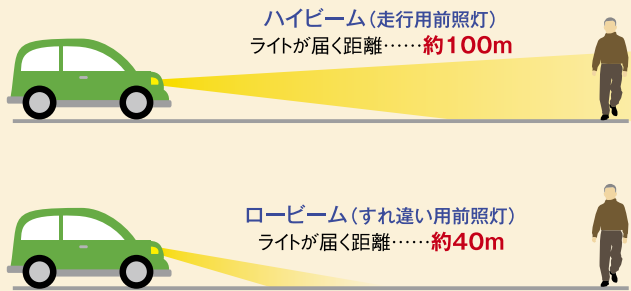

歩行者はドライバーに自分の存在をアピール!
例年、10月から12月は、重大事故につながるおそれのある交通事故が多発する傾向にあります。秋から年末にかけては日没時間が急激に早まる時期。今までの感覚でまだまだ明るいと思っていると、いつの間にか周囲が暗くなり、視界が悪くなっているため、ドライバーも歩行者も注意が必要です。もともと夕暮れどきは交通事故が多い時間帯。夕陽が目にはさしこんで物が見づらくなるだけでなく、暗くなるにつれてヘッドライトを点けた車と点けていない車が混在し、ドライバーは周囲を判別しにくくなるため、事故が増えるのです。秋の夕暮れどきの交通事故を防ぐためには、ドライバーは早めに車のライトを点灯させましょう。

歩行者も注意が必要です。歩行者も夕暮れどきは交通事故が多い時間帯。夕陽が目にはさしこんで物が見づらくなるだけでなく、暗くなるにつれてヘッドライトを点けた車と点けていない車が混在し、ドライバーは周囲を判別しにくくなるため、事故が増えるのです。秋の夕暮れどきの交通事故を防ぐためには、ドライバーは早めに車のライトを点灯させましょう。

点灯の目安は日没30分前。岐阜県では、9月21日〜12月31日まで「トワイライト・オン(早めのライト点灯)ーキャンペーン」を実施しています。車やバイクが早めにライトを点灯する一方で、歩行者や自転車も反射材を身につけて、ドライバーに自分の存在をアピールする必要があります。道行く人がお互いに注意し合うことで、交通事故を防ぎましょう。

飲みたい時に、
安心の運転代行サービス!!

代行保険完備なので
万が一の事故でも安心!

お迎え料金無料
(20km以内)

とっても
利用しやすい
安い料金
体系!

求人
募集

初乗り(2.0kmまで)
1,200円

1kmごとに
200円加算

代行スタッフ募集!

【種類】アルバイト【給与】完全歩合制(日払い3,000円〜)【時間】平日19:00〜翌1:30(土日祝〜翌2:30)【休日】シフト制【資格】要普通免許(二種は優遇)【待遇】最低保証給付あり【応募】お気軽にお電話下さい。担当/小川 ☎0120-832-862

咲さら楽読者限定

運行料金

5%OFF!

※咲楽(さくら)見たでもOK

ハッピー代行

岐阜県公安委員会認定 第163号 代行保険完備

大垣での運転代行のご予約・ご用命は

0584-82-2213

住所・大垣市中川町1-16 営業時間・19:00〜翌3:00

webクーポン

有効期限: 2019/11/30

咲さら楽読者限定

運行料金**5%OFF**

※咲楽(さくら)見たでもOK

*コピー可 *他券併用不可

ハッピー代行

☎0584-82-2213