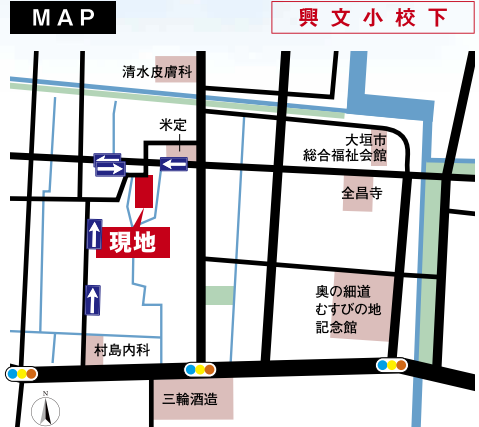

〒503-1302 岐阜県養老郡養老町大坪559 (養老街道沿い養老橋すぐ近く)  
[営業時間] 平日/8:00~17:00 土日祝/10:00~17:00(予約制)  
株式会社大頭設備(だいけんせつび) 建設業許可 岐阜県知事(般-28)67号 [67号という若い数字は老舗の証です]

住まいの暮らし Life Styles

建築条件付土地分譲

# 大垣

OGAKI CITY

馬場町  
奥の細道むすびの地  
[3区画]

11/2土・3日・4月祝

## 現場説明会開催!

10:00~17:00

大垣市馬場町27

カーナビ入力

静かな住環境、理想のライフステージがここにあり。

建築条件付土地分譲 大垣市馬場町27番

A号地	土地価格 1,311万円	土地面積 170.00㎡(51.43坪)
B号地	土地価格 1,486万円	土地面積 218.35㎡(66.05坪)
C号地	土地価格 1,335万円	土地面積 173.13㎡(52.37坪)
D号地	土地価格 済	土地面積 168.84㎡(51.07坪)

分譲概要

- 所在地/大垣市馬場町27番1外 ●交通/養老鉄道「西大垣駅」徒歩10分 ●総区画数/4区画 ●土地面積/168.84㎡~218.35㎡ ●用途地域/第一種住居地域 ●地目/宅地 ●建ぺい率/60% ●容積率200% ●接道/位置指定道路5m ●位置指定番号/大垣指今建第5号 ●設備/中電・公管上下水道 ●販売形態/売主

アクセス

- 興文小学校まで.....徒歩約8分
- 興文中学校まで.....徒歩約9分
- 大垣市役所まで.....徒歩約6分
- JR大垣駅まで.....徒歩約20分
- 養老鉄道西大垣駅まで.....徒歩約10分
- スーパーMikawayaya 船町店まで.....徒歩約8分