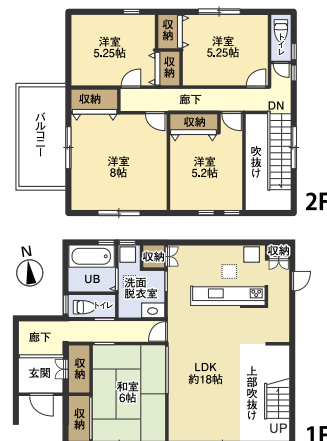

21 CENTURY 21
ライズワン

株式会社 ライズワン
〒503-0008 大垣市楽田町2丁目1727-6 営業時間9:30~18:00[水曜・祝日定休]

建設業/岐阜県知事許可(般-28)第200889号 建築士事務所登録番号/岐阜県知事登録第11245号
宅建業/岐阜県知事免許(3)第4357号 (社)岐阜県宅地建物取引業協会会員・東海不動産公正取引協議会加盟
広告制作年月日/2019年10月25日 広告有効期限2019年11月30日

TEL:0120-575-021

HPはこちら!