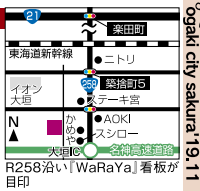

玄関リフォーム 咲楽特別価格ご利用券

*コピー可 *1組1枚使用可 *他券併用不可
タバタサッシ

☎0120-310-819

玄関リフォームの事なら 咲楽を見た!でお値引き致します!

うちの玄関って... タバタサッシにお任せください

- ボロボロになってきたなあ...
- 鍵がかかりにくくなってきたなあ...
- 古くて汚いんだよ
- 重たくて開け閉めしにくいんだよ...など。

ありませんか? ありませんか? ありませんか?