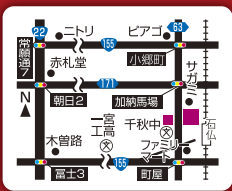

有効期限: 2020/1/31

【咲楽限定ご成約特典!】

「下取車がある」または「当社で〇〇に加入」で

- ・ETC車載器・ドライブレコーダーのいずれかを
- なんとワンコイン500円!

(※セットアップ手数料2,750円は別途)

*コピー可 *他券併用不可

(株) 児島自動車 0586-76-3338