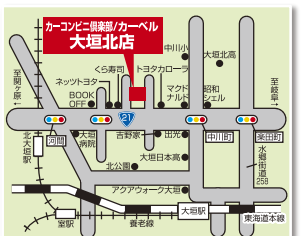

新車を安く買うなら

新車市場で 決まり!!

新車市場
SHINSHAICHIBA
カーベル
全メーカー全車種取扱い!
上記掲載車種・グレード以外でも
お気軽にお問い合わせください!

国産全メーカーの**新車販売専門店**
カーベル大垣北
TEL 0584-81-4903
www.car-p-aizaki.co.jp
カーコンビニ倶楽部(南カープラザ アイザキ)
営業時間 9:00~19:00 定休日:日曜・祝日・大型連休
〒503-0017 岐阜県大垣市中川町1-63-3