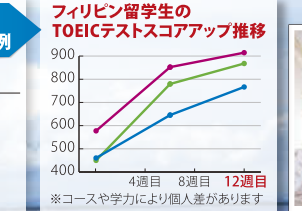

セブ島留学 無料説明会、開催!

あなたにとっての最適なフィリピン・セブ島留学と一緒に考え、サポートさせて頂くための個別セミナーです。ご参加の方の留学特典もあり他エリアの日程はWEBにてご確認頂けます。

名古屋・岐阜・東京にて
フィリピン・セブ島留学説明会開催!
説明会日程 / 10:00~18:00 Web・telにて参加者予約受付中!

名古屋会場	1/11(土)・18(土)・25(土)	愛知県名古屋市中区丸の内2-14-20スクエア3F
岐阜会場	1/11(土)・25(土)	岐阜県岐阜市下奈良1-1-8

毎日個別相談受付中! [要予約]

世界第3位の英語人口を誇る
フィリピン
リゾートセブ島で
大人気の英語留学満喫!

快適・安心な食事付きステイ!
マンツーマンが基本のレッスンカリキュラム!

だから英語力が一気に伸びる!!
セブ島リゾート留学スケジュール例

月~金曜日	レッスンDAY
7:00 - 7:45	朝食
8:00 - 8:50	1:1レッスン
9:00 - 9:50	1:1レッスン
10:00 - 10:50	1:1レッスン
11:00 - 11:50	1:4レッスン
12:00 - 12:50	昼食
13:00 - 13:50	1:1レッスン
14:00 - 14:50	1:1レッスン
15:00 - 15:50	1:1レッスン
16:00 - 16:50	1:4レッスン
17:00 - 17:50	夕食
18:00 - 18:50	フリークラス 9時間目
19:00 - 19:50	フリークラス 10時間目

(例) General Course 1週間 ¥56,000~

親子 女子 社会人 学生 シニア

フィリピン・セブ島留学ならではの!! 格安留学
何と言ってもフィリピン・セブ英語留学の最大のメリット、格安留学! 欧米への留学に比べ大幅に安く語学留学ができる! 安いだけでなくしっかり英語漬けの毎日を通して、学生や社会人にもおススメ!
授業料・宿泊費・食事付のフィリピン留学プログラム
だから留学費用は欧米の1/3!!

写真: Genius english(ジーニアスイングリッシュ)の学生寮である高級コンドミニアムからセブ・マクタン島の海を望む。(お部屋はシービュータイプ)

オーシャンビューのコンドミニアムで生活。多国籍な仲間と留学。
GENIUS ENGLISH
セブリゾート ジーニアス イングリッシュ
ロシア資本 学生定員: 80名
約¥60,000~(1名/1週間) 授業+3食+宿泊

セブ島唯一の親子留学専門学校! 10歳からの安心家政婦付き親子留学!
Kredo Kids
セブシティ クレドキッズ
日本資本 学生定員: 90名
約¥119,000~(1名/1週間) 授業+宿泊+家政婦