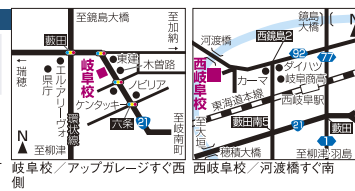

障がいのある方の 就職活動をサポートします!

「障がい者就労移行支援事業所」

障がいのある方を対象に、就職のためのスキルアップや職場実習、就職活動のサポート、入社後の定着支援や相談を行う、障害者総合支援法に定められた障害福祉サービスです。

入門から日本情報処理検定協会(日検)、マイクロソフトオフィススペシャリスト(MOS)などの資格取得まで、幅広くサポートします。

社会人としてのルールやマナー、報告/連絡/相談、面接や履歴書作成など「働くために必要な力」を習得します。

発信力や傾聴力などのコミュニケーション能力、強み・弱みなどを知る自己理解力を養っていきます。

訓練室を「実際の職場」と想定した中で作業に取り組むため、職場の類似体験ができ、マナーや言葉遣いなどが身につきます。

《トレーニング概要》
月曜日～金曜日(祝祭日を除く)
時間/9:00～16:00
期間/ご利用開始から原則2年間
※利用日・利用時間は個別に調整できます。

《設備・施設利用料》
・共通テキスト代無料
・無料駐車場完備
・条件により1割負担免除

《利用対象となる方》
現在職についておらず65歳までの方で、障がいがあり一般企業への就職を希望される方
※障害者手帳をお持ちでない方も医師の診断書などで利用ができます

1. 5つの特色
1. お一人おひとりの状況や進路に沿って、カリキュラムが選択できます
  2. 個別面談を重視しています(外部のカウンセラー・医療関係者など専門家と連携しています)
  3. 就労支援実績・パソコンやマナー・社会人基礎力の指導経験豊富なスタッフが運営しています
  4. 様々な分野の外部講師によるプログラムを提供しています
  5. 施設が広く、ゆったりとした環境が整っています(車椅子にも対応しています)

あなたに合った「暮らすこと・働くこと・生きること」を一緒に考え、一緒に悩みながら、サポートしていきます。

GCC 〒503-0817 大垣市上面4-62
☎0584-47-8467
Gifu Communication & Computer (HP) <http://www.gcc-7.com/>

まずは
お電話
ください!

岐阜県指定事業所番号 第2112100678号

企業主導型保育事業

アイエルワイ

ily 園児募集!

2才～5才

提携企業以外のお子様も大歓迎!

無料体験会開催!

託児時間

9:00～17:00

【延長有り】

※お問い合わせ下さい

要予約

英語レッスン 1/7火・25土・2/4火・15土
& 給食体験 時間/10:45～12:30 持ち物/飲み物、お箸、スプーン、フォーク

英語で生活

園内ではネイティブの外国人先生と英語で過ごします。日本に居ながらプチ留学。卒園する頃にはみんなバイリンガル!

やさしい給食

旬の野菜を使った体にやさしい給食で、自己免疫力の高い体を作ります。化学調味料やお砂糖は一切使いません。

アドラー教育

アドラー教育を学んだ保育士の対応で、自己肯定感が高く進んでチャレンジする子を育てます。

ナチュラルな生活環境

消毒、合成洗剤を使わず、アロマやクエン酸、重層などを使ったお掃除で安全で快適な生活環境を作ります。

仕事を頑張るパパ・ママを応援!! 提携企業募集中!!

アイエルワイ
ily 国際幼稚園
☎058-201-9522

岐阜市柳津町本郷5-57 iLy国際幼稚園 岐阜

モバイル検索

テニスラウンジ所属
井上 雅プロ

日本最大級
46会場、会員数20,000人を誇る
exciting
Tennis Lounge

テニスラウンジ

2020年のテニスラウンジは「いいね!」がいっぱい!

#テニスラウンジ いいね! キャンペーン

いいね! 初月受講料 **2020円** 体験後即入会で入会金 5,000円(税別) → **0円**