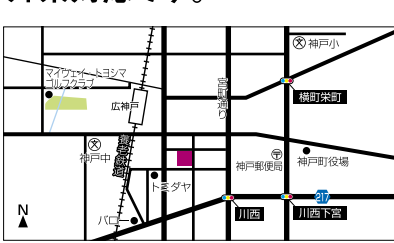

**☑** 幼児教室の①講師 ②事務、準備など

☑ ①1レッスン1,050円～2,000円 ②時給900円

**「吸収力バツグンの伸び盛りの乳幼児が対象のレッスンは、新しい発見も多く、やりがいがいっぱいあります」**

時 ①②とも[A]9:00～14:00 [B]13:30～18:30  
 ※[A]のみ、[B]のみ、[A][B]ともいづれもOK

休 日曜・月曜・祝日 ※週3日勤務～OK

給 短大卒以上 ※未経験者歓迎

給 制服貸与、交通費支給、研修制度有、社会保険完備、社員登用有  
 給 まずはお気軽にお問合せください  
 給 20代～40代の女性活躍中!  
 給 土曜勤務できる方優遇します  
 給 幼児教室

**七田式教室**  
 SHICHIDA

**七田式大垣教室 有限会社ウッドビレッジ**  
 大垣市緑園92-2 第三緑園コーポ1F  
**☎ 0584-81-1716** 担当/深草 千秋

**女性活躍中!仕事は診療所の外来対応です。**